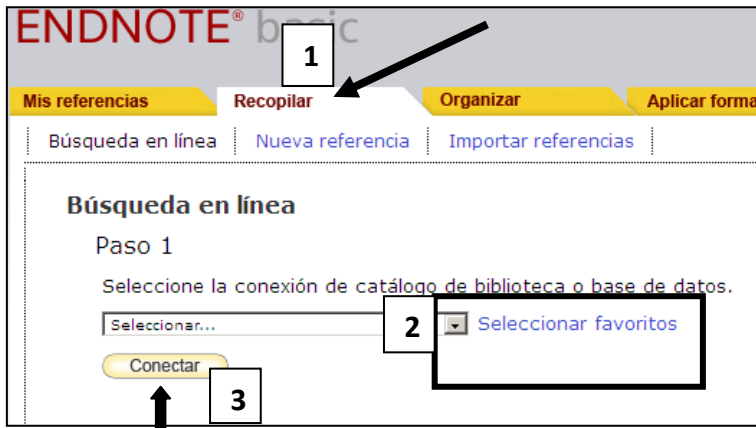

BUSCA DIRECTA DENDE ENDNOTE BASIC

1. Premer na pestana "Recopilar"

2. Introducir os termos de busca no recurso seleccionado e premer en buscar

3. Recuperar as referencias que nos interesen