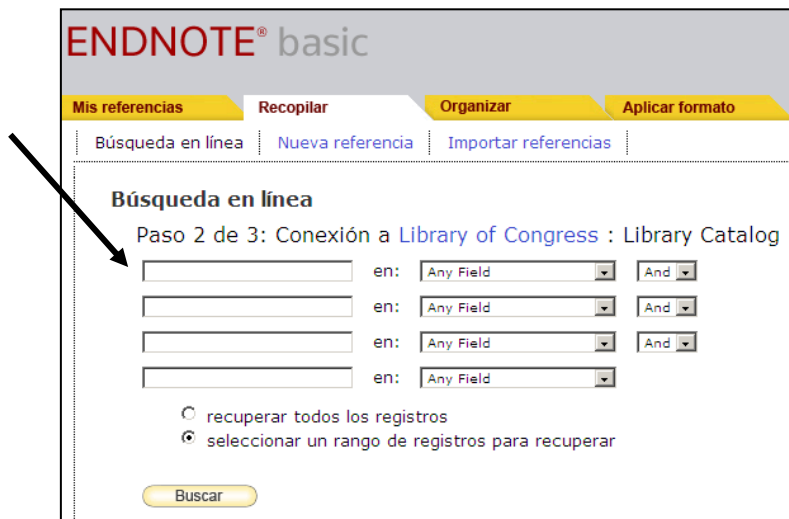

BUSCA DIRECTA DENDE ENDNOTE BASIC

1. Premer na pestana "Recopilar"

2. Introducir os termos de busca no recurso seleccionado e premer en buscar

3. Recuperar as referencias que nos interesen