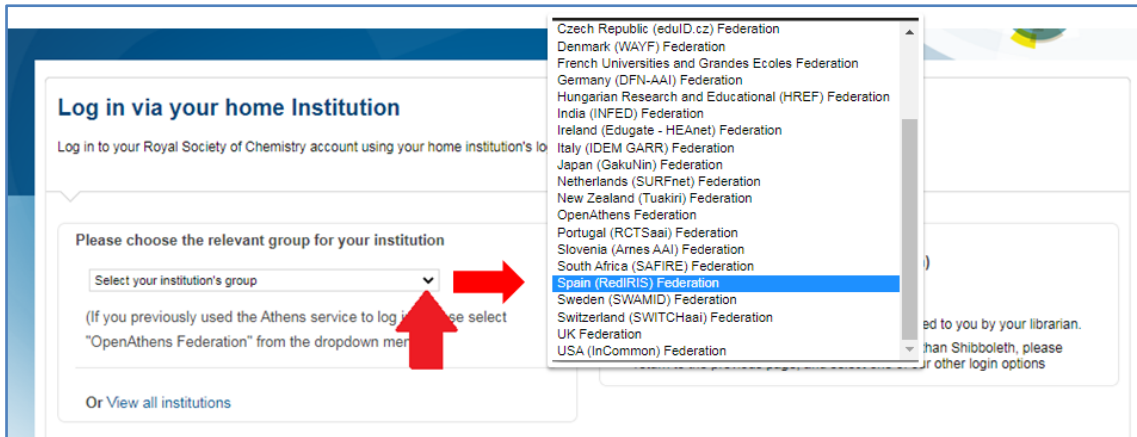

ACCESO REMOTO MEDIANTE SIR: RSC Journals

1. Acceda á RSC Journals dende o [Localizador de recursos electrónicos da BUV](#)

2. Prema na icona, tal e coma se amosa na imaxe

3. A continuación en “Log in via your home institution” prema en “Find my institution”

4. Despregue “Select your institution’s group”, localice e prema en “Spain (RedIRIS) Federation”

5. Localice e prema en Universidade de Vigo

6. Abrirase a pantalla de autenticación centralizada onde deberá identificarse como usuario da UVigo (correo electrónico da @uvigo, NIU, ou certificado dixital).