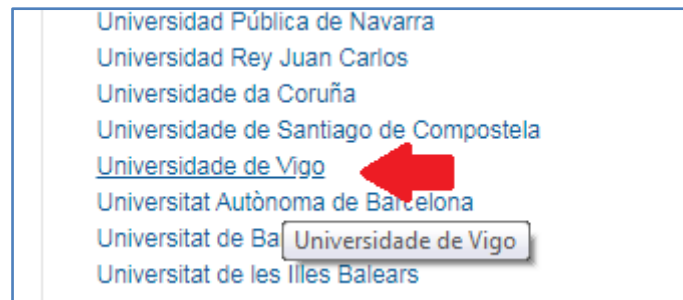

5. Localice e prema en Universidade de Vigo