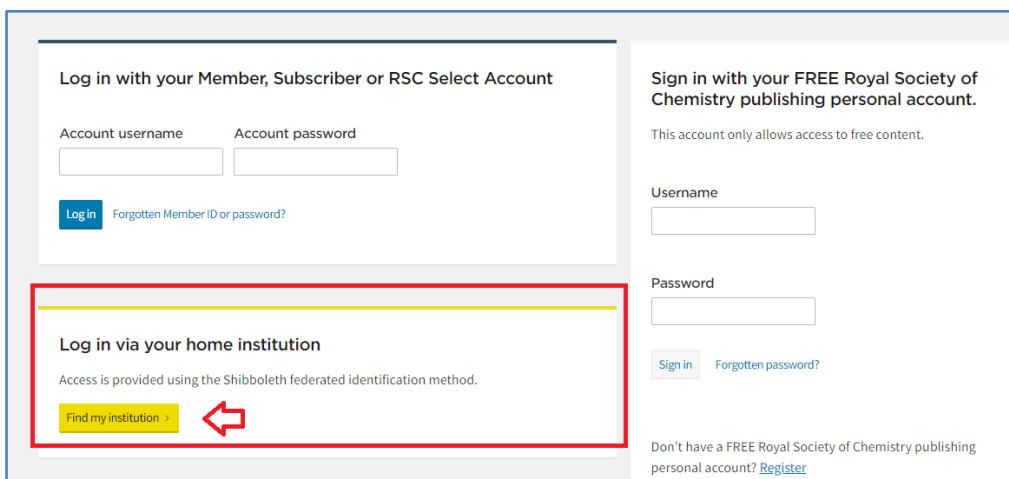

ACCESO REMOTO MEDIANTE SIR: RSC Journals

1. Acceda á RSC Journals dende o [Localizador de recursos electrónicos da BUV](#)

2. Prema na icona, tal e coma se amosa na imaxe

3. A continuación en “Log in via your home institution” prema en “Find my institution”

4. Despregue “Select your institution’s group”, localice e prema en “Spain (RedIRIS) Federation”

5. Localice e prema en Universidade de Vigo

6. Abrirase a pantalla de autenticación centralizada onde deberá identificarse como usuario da UVigo (correo electrónico da @uvigo, NIU, ou certificado dixital).