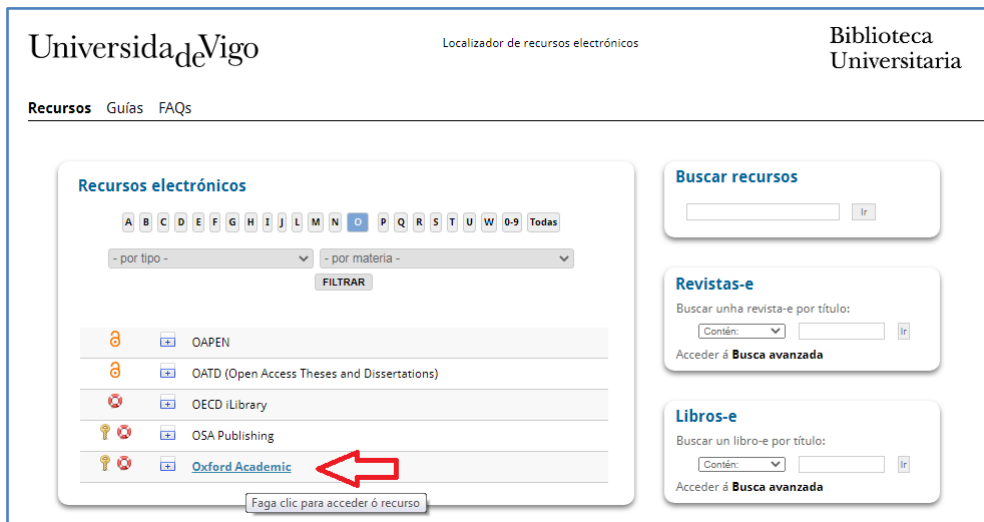

## ACCESO REMOTO MEDIANTE SIR: Oxford Academic

1. Acceda á Oxford Academic dende o [Localizador de recursos electrónicos da BUV](#)

2. Prema en “Sign in”

3. A continuación en “Sign in via your institution” prema en “Sign in”

4. Localice na lista ou escriba “Universidade de Vigo” e prema en UVIGO-Universidade de Vigo

OXFORD  
UNIVERSITY PRESS