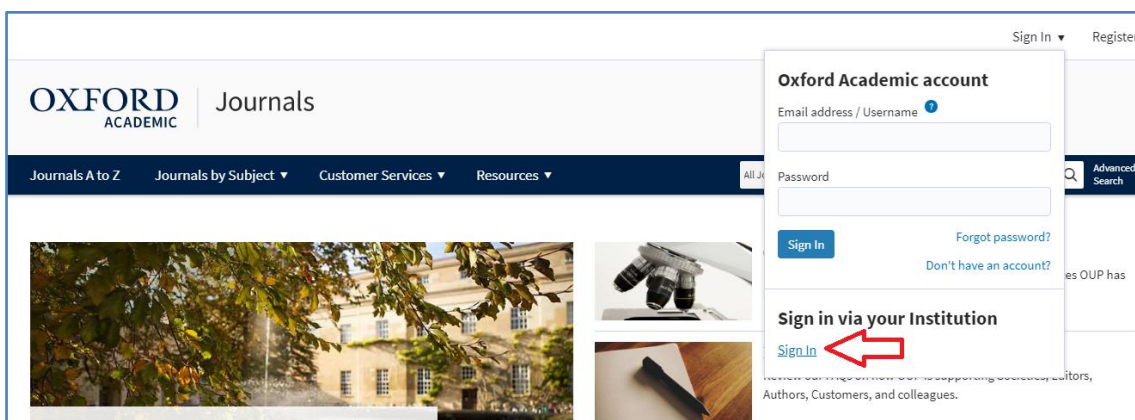

## ACCESO REMOTO MEDIANTE SIR: Oxford Academic

1. Acceda á Oxford Academic dende o [Localizador de recursos electrónicos da BUV](#)

2. Prema en “Sign in”

3. A continuación en “Sign in via your institution” prema en “Sign in”

4. Localice na lista ou escriba “Universidade de Vigo” e prema en UVIGO-Universidade de Vigo

OXFORD  
UNIVERSITY PRESS