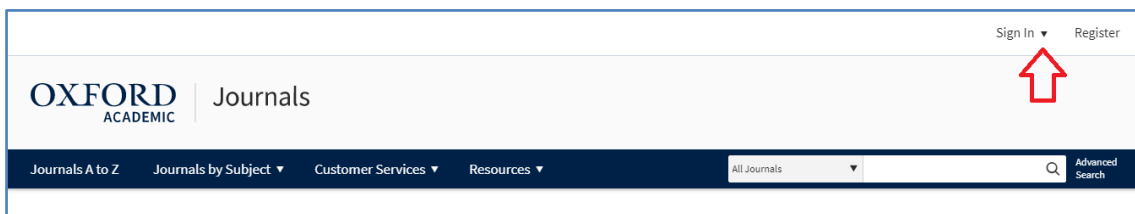

## ACCESO REMOTO MEDIANTE SIR: Oxford Academic

1. Acceda á Oxford Academic dende o [Localizador de recursos electrónicos da BUV](#)

2. Prema en “Sign in”

3. A continuación en “Sign in via your institution” prema en “Sign in”