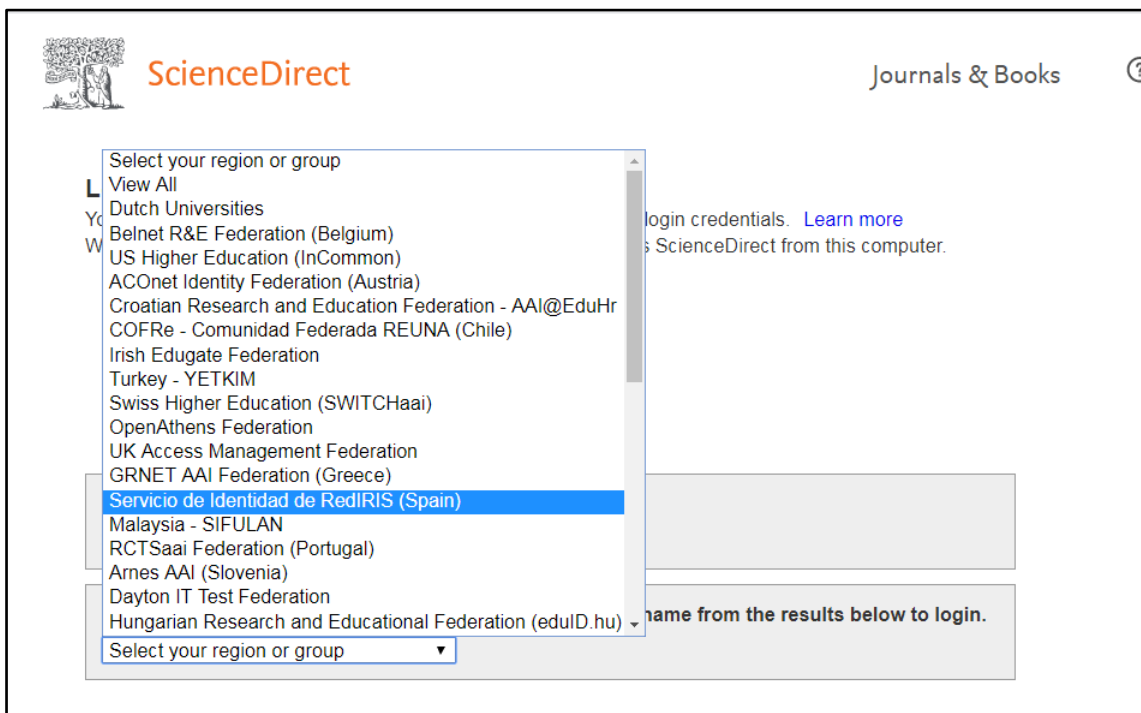

2. Prema en “Sign in”

ScienceDirect Journals & Books Register Sign in

Browse 4223 journals and 29.895 books

Filter by journal or book title

Are you looking for a specific article or book chapter? Use advanced search.

E a continuación, na listaxe, “Universidade de Vigo”

if your institution is not listed, it is not enabled for this type of login.

Servicio de Identidad de RedIRIS (Spain)

- [Servizo Galego de Saúd](#)
- [CTTC](#)
- [Universidad Francisco de Vitoria](#)
- [Senado](#)
- [Universidad de Jaén](#)
- [University of Zaragoza](#)
- [Universidad Miguel Hernández de Elche](#)
- [Universidad de Valladolid](#)
- [Universidad Politécnica de Cartagena](#)
- [Universidad de Castilla-La Mancha](#)
- [Universidad San Jorge](#)
- [Universidad Católica de Valencia](#)
- [Universitat Pompeu Fabra](#)
- [University of Murcia](#)
- [Universidad de La Laguna](#)
- [Universidad de Navarra](#)
- [Universidad de Cantabria](#)
- [Universidad de Huelva](#)
- [Universidad de Almería](#)
- [Escuela Superior de Administración y Dirección de Empresas](#)
- [Universitat Ramon Llull](#)
- [Centro de Investigaciones Energéticas, Medioambientales y Tecnológicas](#)
- [Instituto de Salud Carlos III](#)
- [Universidad Politécnica de Madrid](#)
- [UPV - Universitat Politècnica de València](#)
- [Complutense University of Madrid](#)
- [Universidad de Las Palmas de Gran Canaria](#)
- [Biblioteca de Catalunya](#)
- [Universidad de Granada](#)
- [Universidade da Coruña](#)
- [UPC - Universitat Politècnica de Catalunya](#)
- [Universidade de Vigo](#) 
- [Public University of Navarra](#)