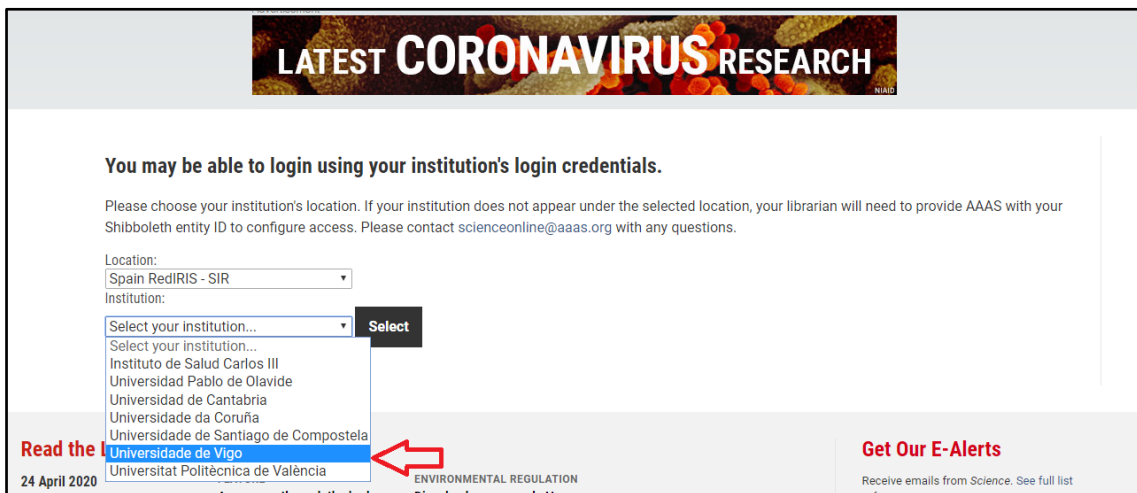

4. Despreque “Select your institution” e seleccione “Universidade de Vigo”