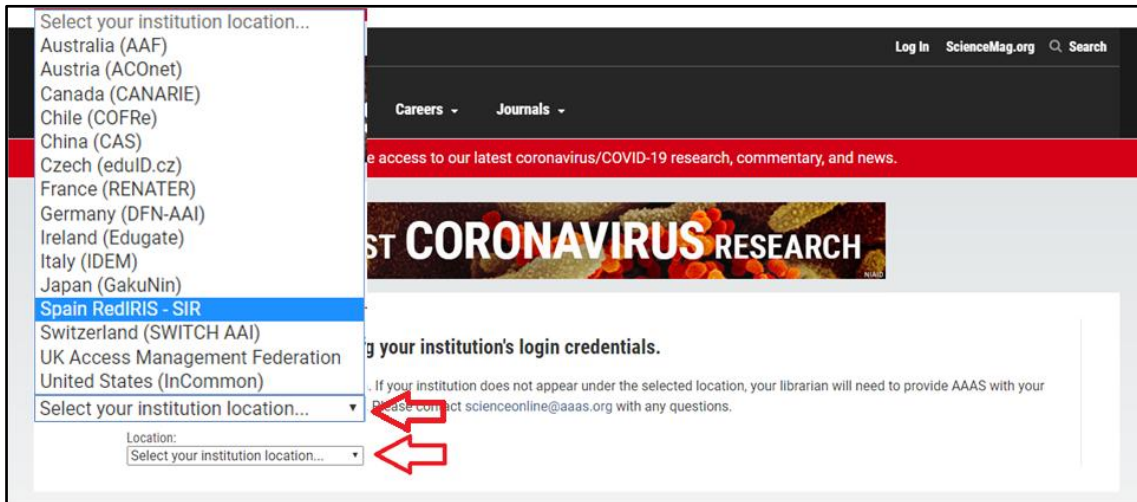

## ACCESO REMOTO MEDIANTE SIR: Revista Science

1. Acceda á Science o [Localizador de recursos electrónicos da BUV](#)

2. Prema en “Log In”

3. Localice e prema na opción “via Shibboleth”

3. No despregable “Select your institution location” marque “Spain RedIRIS-SIR”