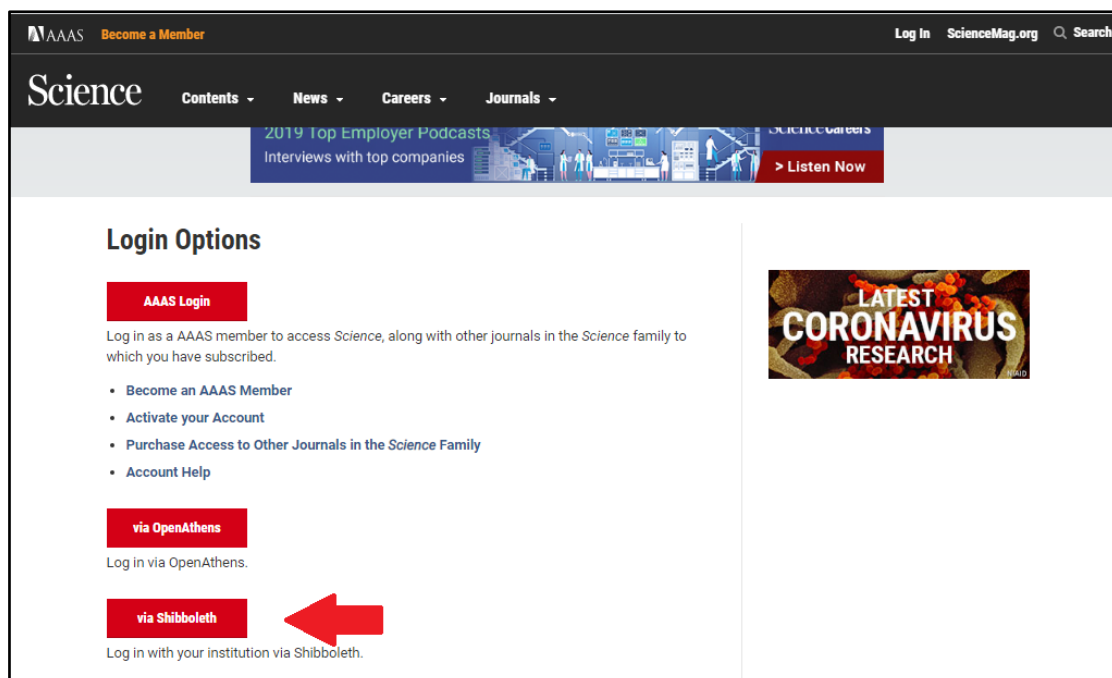

## ACCESO REMOTO MEDIANTE SIR: Revista Science

1. Acceda á Science o [Localizador de recursos electrónicos da BUV](#)

2. Prema en “Log In”

3. Localice e prema na opción “via Shibboleth”

3. No despregable “Select your institution location” marque “Spain RedIRIS-SIR”

4. Despreque “Select your institution” e seleccione “Universidade de Vigo”

6. Abrirase a pantalla de autentificación centralizada onde deberá identificarse como usuario da UVigo (correo electrónico da @uvigo, NIU, ou certificado dixital).