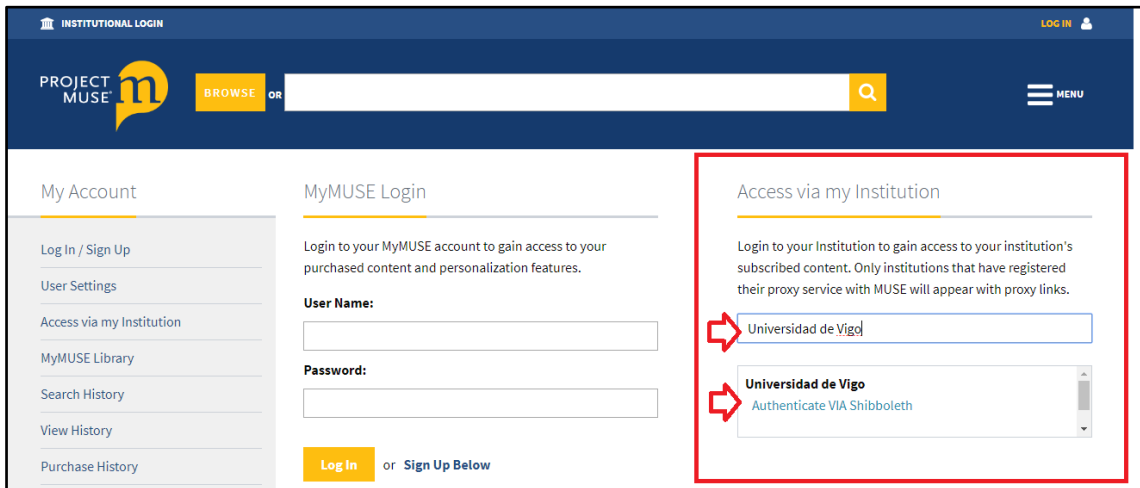

## ACCESO REMOTO MEDIANTE SIR: Project MUSE

1. Acceda a Project MUSE dende o [Localizador de recursos electrónicos da BUV](#)

2. Prema en “Institutional Login”

3. En “Access via my Institution” escriba “Universidad de Vigo” e logo prema en “Universidad de Vigo - Authenticate VIA Shibboleth”

6. Abrirase a pantalla de autenticación centralizada onde deberá identificarse como usuario da UVigo (correo electrónico da @uvigo, NIU, ou certificado dixital).