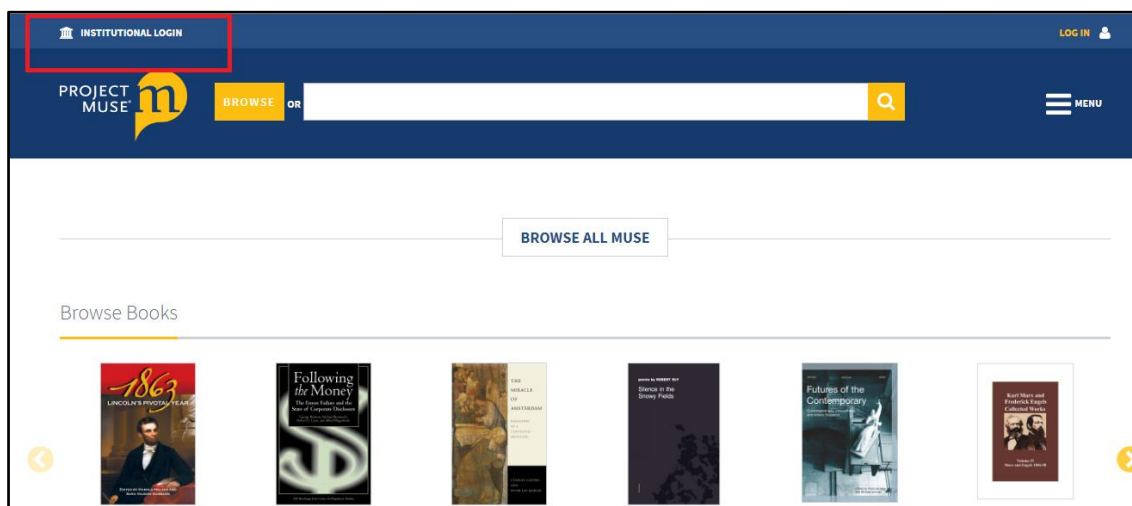

## ACCESO REMOTO MEDIANTE SIR: Project MUSE

1. Acceda a Project MUSE dende o [Localizador de recursos electrónicos da BUV](#)

2. Prema en “Institutional Login”

3. En “Access via my Institution” escriba “Universidad de Vigo” e logo prema en “Universidad de Vigo - Authenticate VIA Shibboleth”

6. Abrirase a pantalla de autenticación centralizada onde deberá identificarse como usuario da UVigo (correo electrónico da @uvigo, NIU, ou certificado dixital).