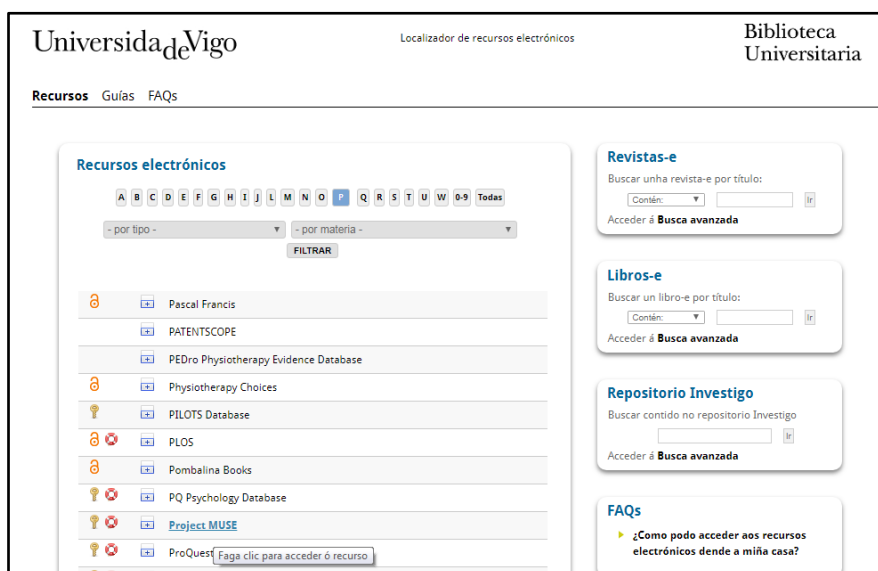

## ACCESO REMOTO MEDIANTE SIR: Project MUSE

1. Acceda a Project MUSE dende o [Localizador de recursos electrónicos da BUV](#)

2. Prema en “Institutional Login”

3. En “Access via my Institution” escriba “Universidad de Vigo” e logo prema en “Universidad de Vigo - Authenticate VIA Shibboleth”

6. Abrirase a pantalla de autenticación centralizada onde deberá identificarse como usuario da UVigo (correo electrónico da @uvigo, NIU, ou certificado dixital).