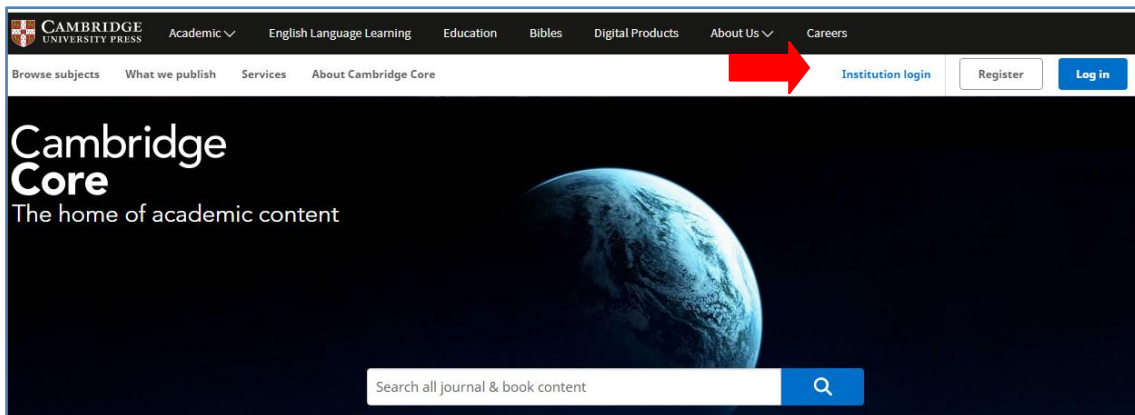

## ACCESO REMOTO MEDIANTE SIR: Cambridge Core Journals

1. Acceda á Cambridge Core Journals dende o [Localizador de recursos electrónicos da BUV](#)

2. Prema en "Institution login"

3. En “Search by keyword” escriba “Vigo” para localizar a Universidade de Vigo